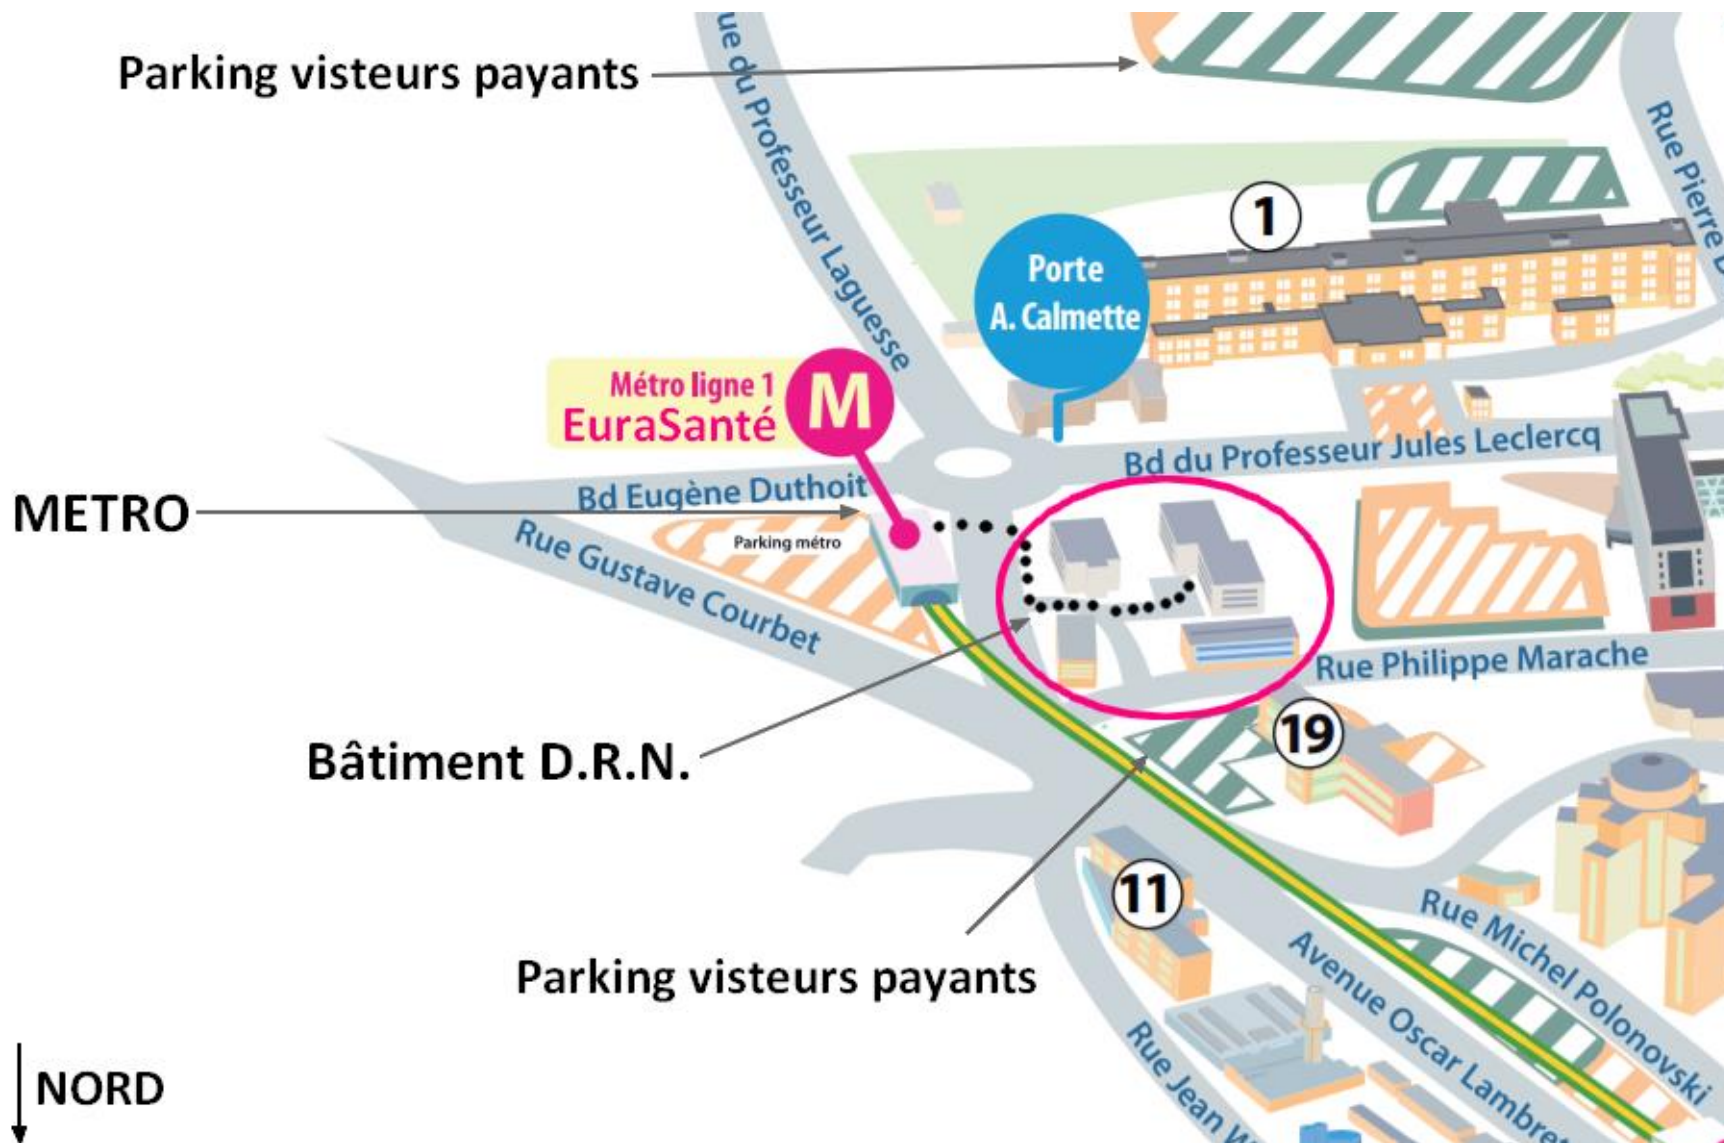

Mercredi 26 septembre 2018, accueil dès 9h30.

Formation site ffcriavs.org

10h-12h

Itinéraire depuis le METRO 1 arrêt EuraSanté (Calmette).

Descendre de la station de métro. Traverser la rue Professeur Laguesse. Partir sur sa droite (métro dans le dos) en longeant les arbres et le grillage vert, jusqu'à une grille ouverte avec 2 panneaux « sens interdit ». Entrer par cette allée, passer 1 bâtiment à droite (brique) et un bâtiment à gauche (gris), se diriger en face vers un bâtiment gris indiqué « DRN (Département des Ressources Numériques) ». Sonner au secrétariat du DRN. Monter au 1er étage jusqu'à la « Salle de formation du DRN »