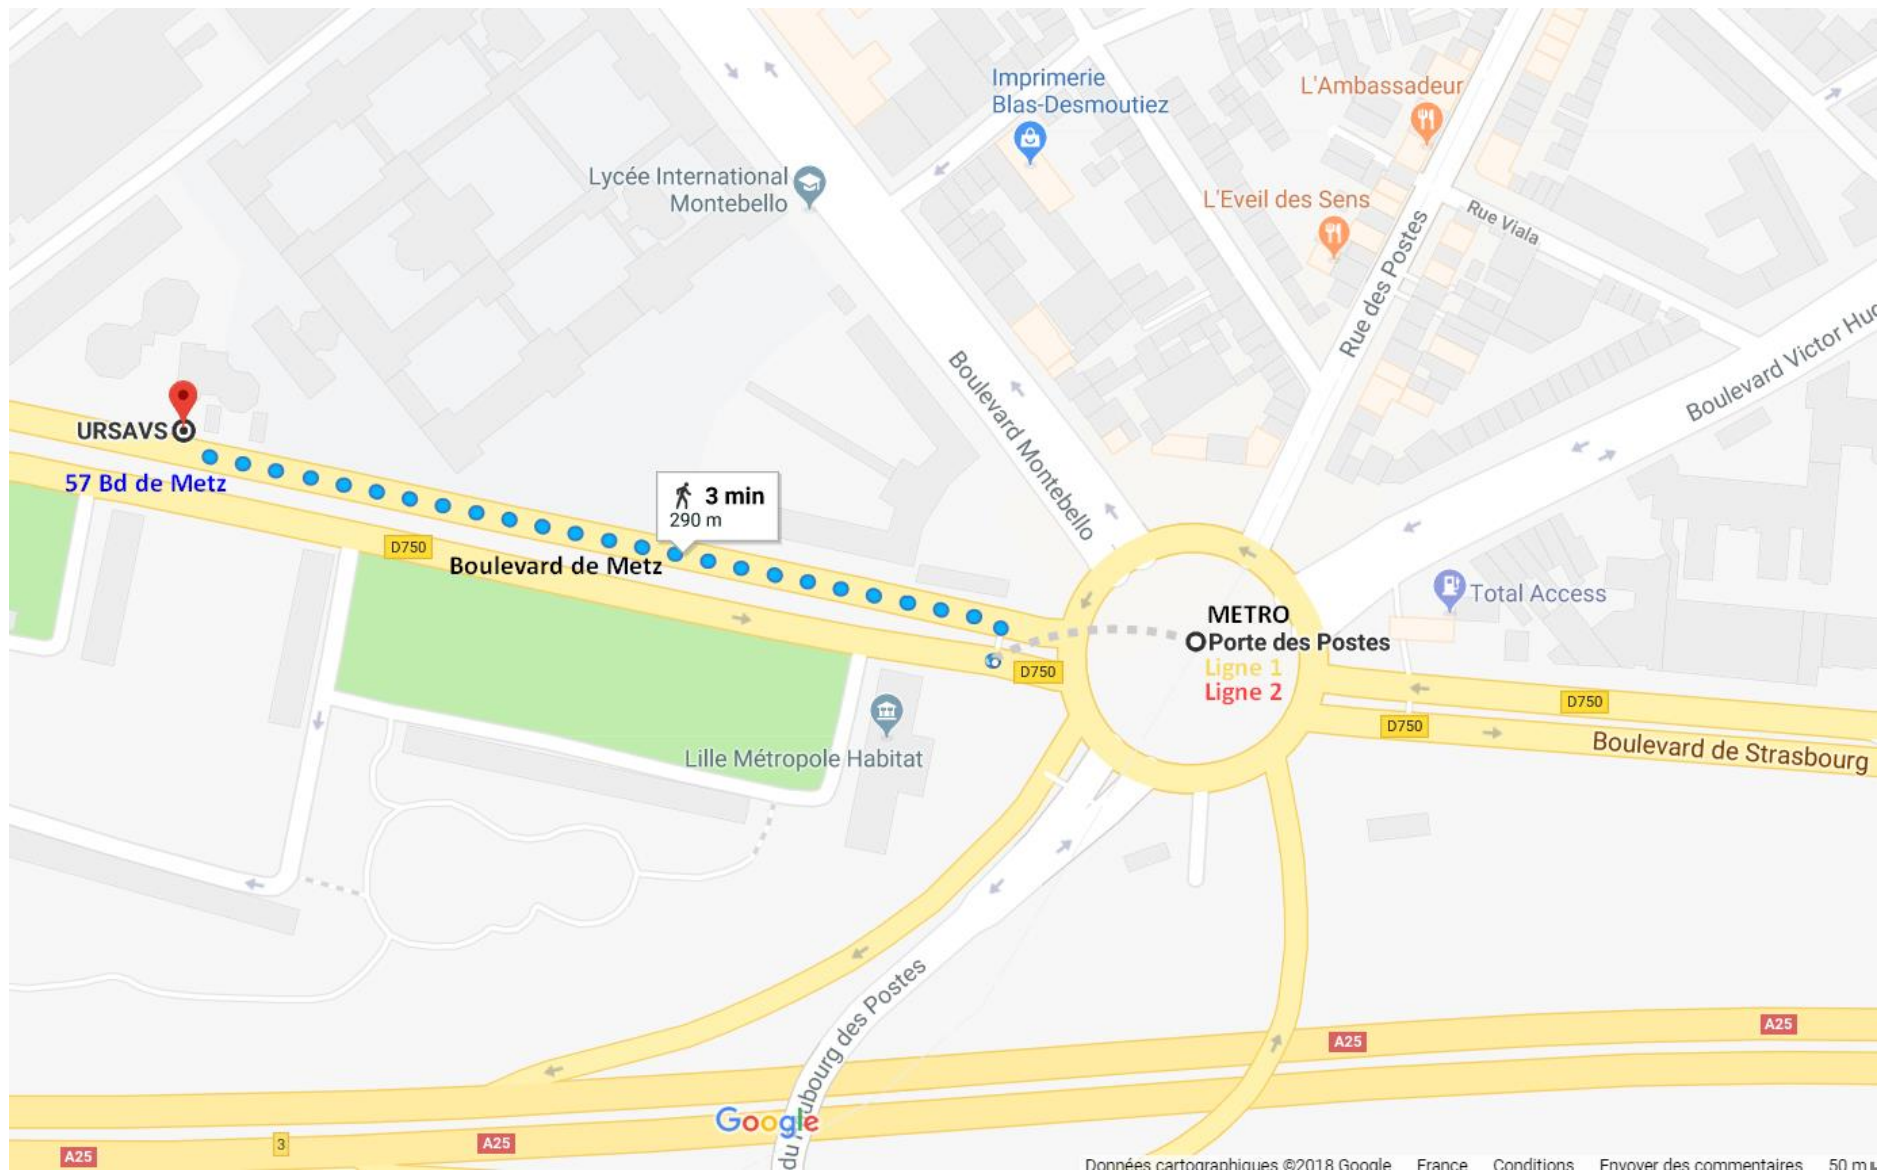

FFCRIA VS mercredi 26 septembre : 10h-12h

URSAVS 57 boulevard de Metz Metro « Porte des Postes » (ligne 1 & ligne 2)

FFCRIA VS mercredi 26 septembre : 10h-12h

URSAVS 57 boulevard de Metz Metro « Porte des Postes » (ligne 1 & ligne 2)